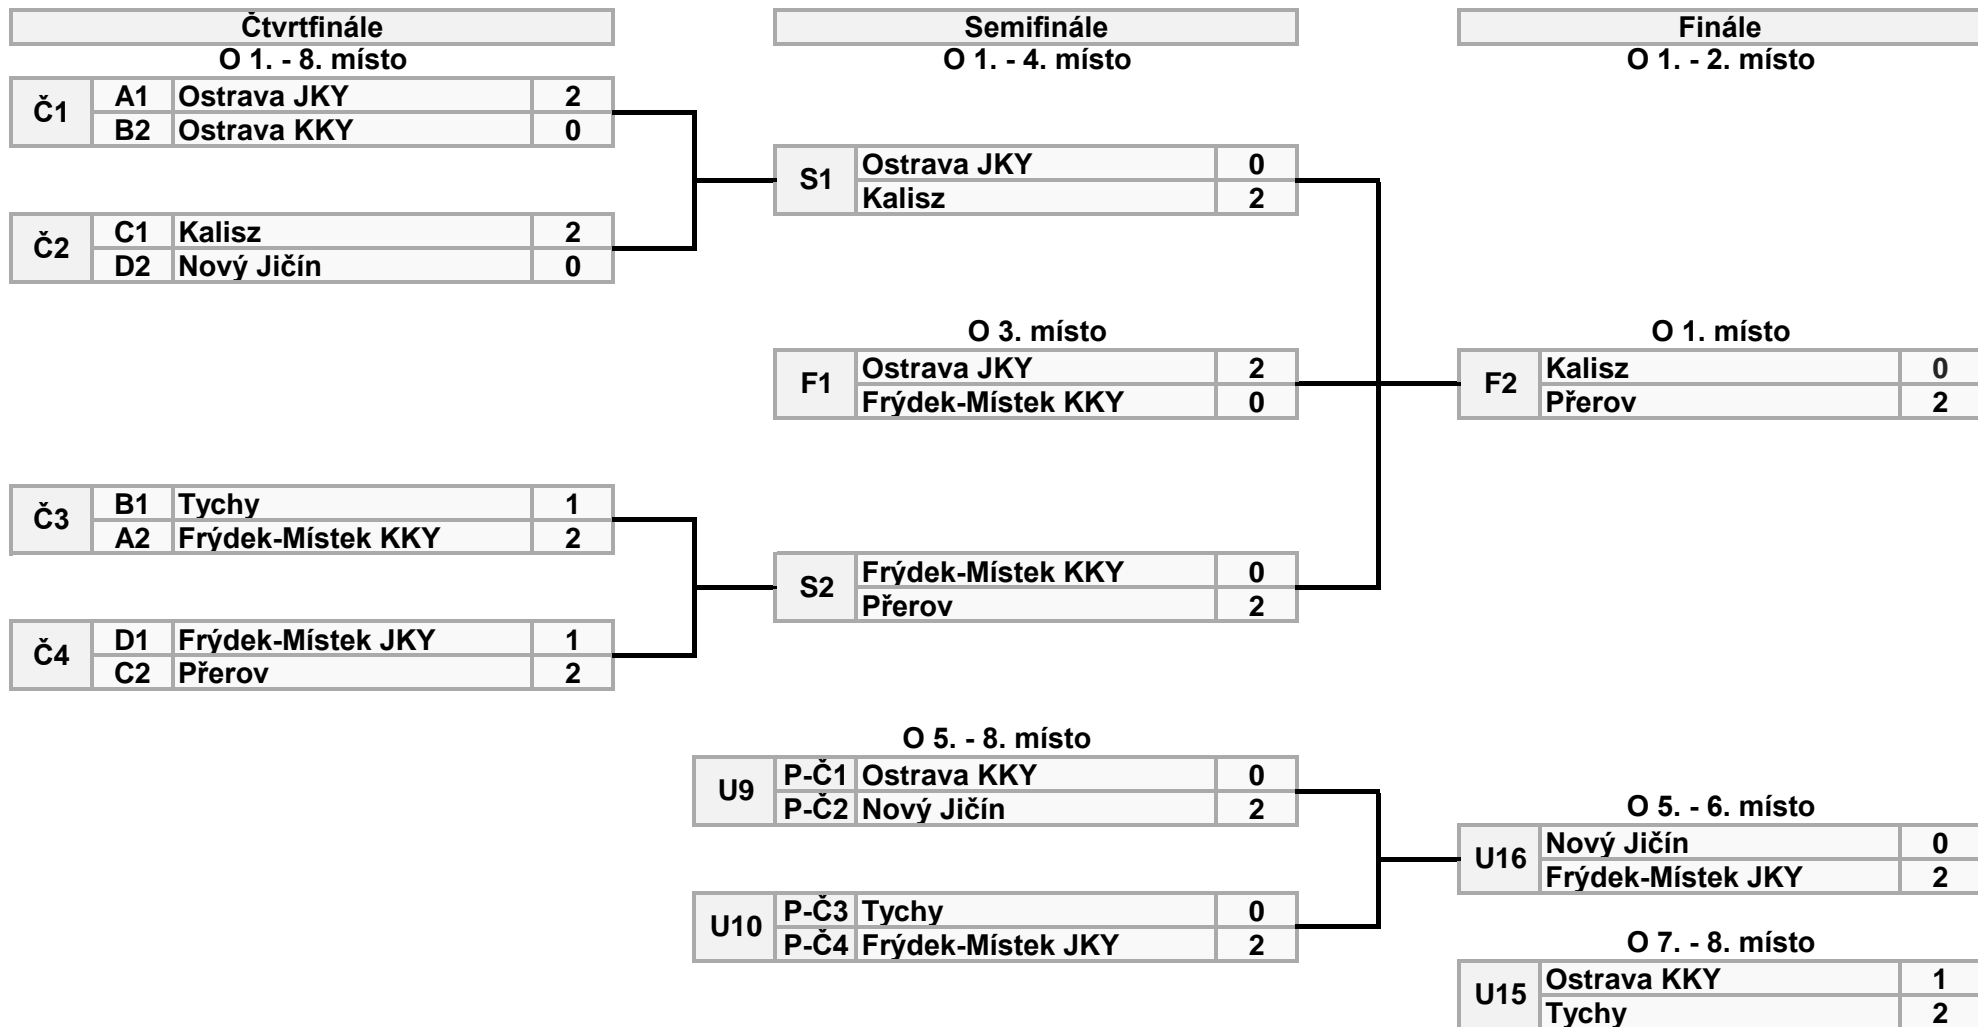

Pořadí zápasů:

1. Ostrava - SG - Nový Jičín

2. Přerov KKY - Frýdek-Místek JKY

3. Frýdek-Místek JKY - Nový Jičín

4. Ostrava - SG - Přerov KKY

5. Přerov KKY - Nový Jičín

6. Ostrava - SG - Frýdek-Místek JKY

Křišťálová váza 2020

Play-off o 1. - 8. místo

Křišťálová váza 2020

1. - 8.

Č1	Ostrava JKY	- Ostrava KKY	2 : 0	25 : 23 25 : 18 :
Č2	Kalisz	- Nový Jičín	2 : 0	25 : 20 25 : 20 :
Č3	Tychy	- Frýdek-Místek KKY	1 : 2	17 : 25 25 : 19 13 : 15
Č4	Frýdek-Místek JKY	- Přerov	1 : 2	25 : 17 22 : 25 15 : 17