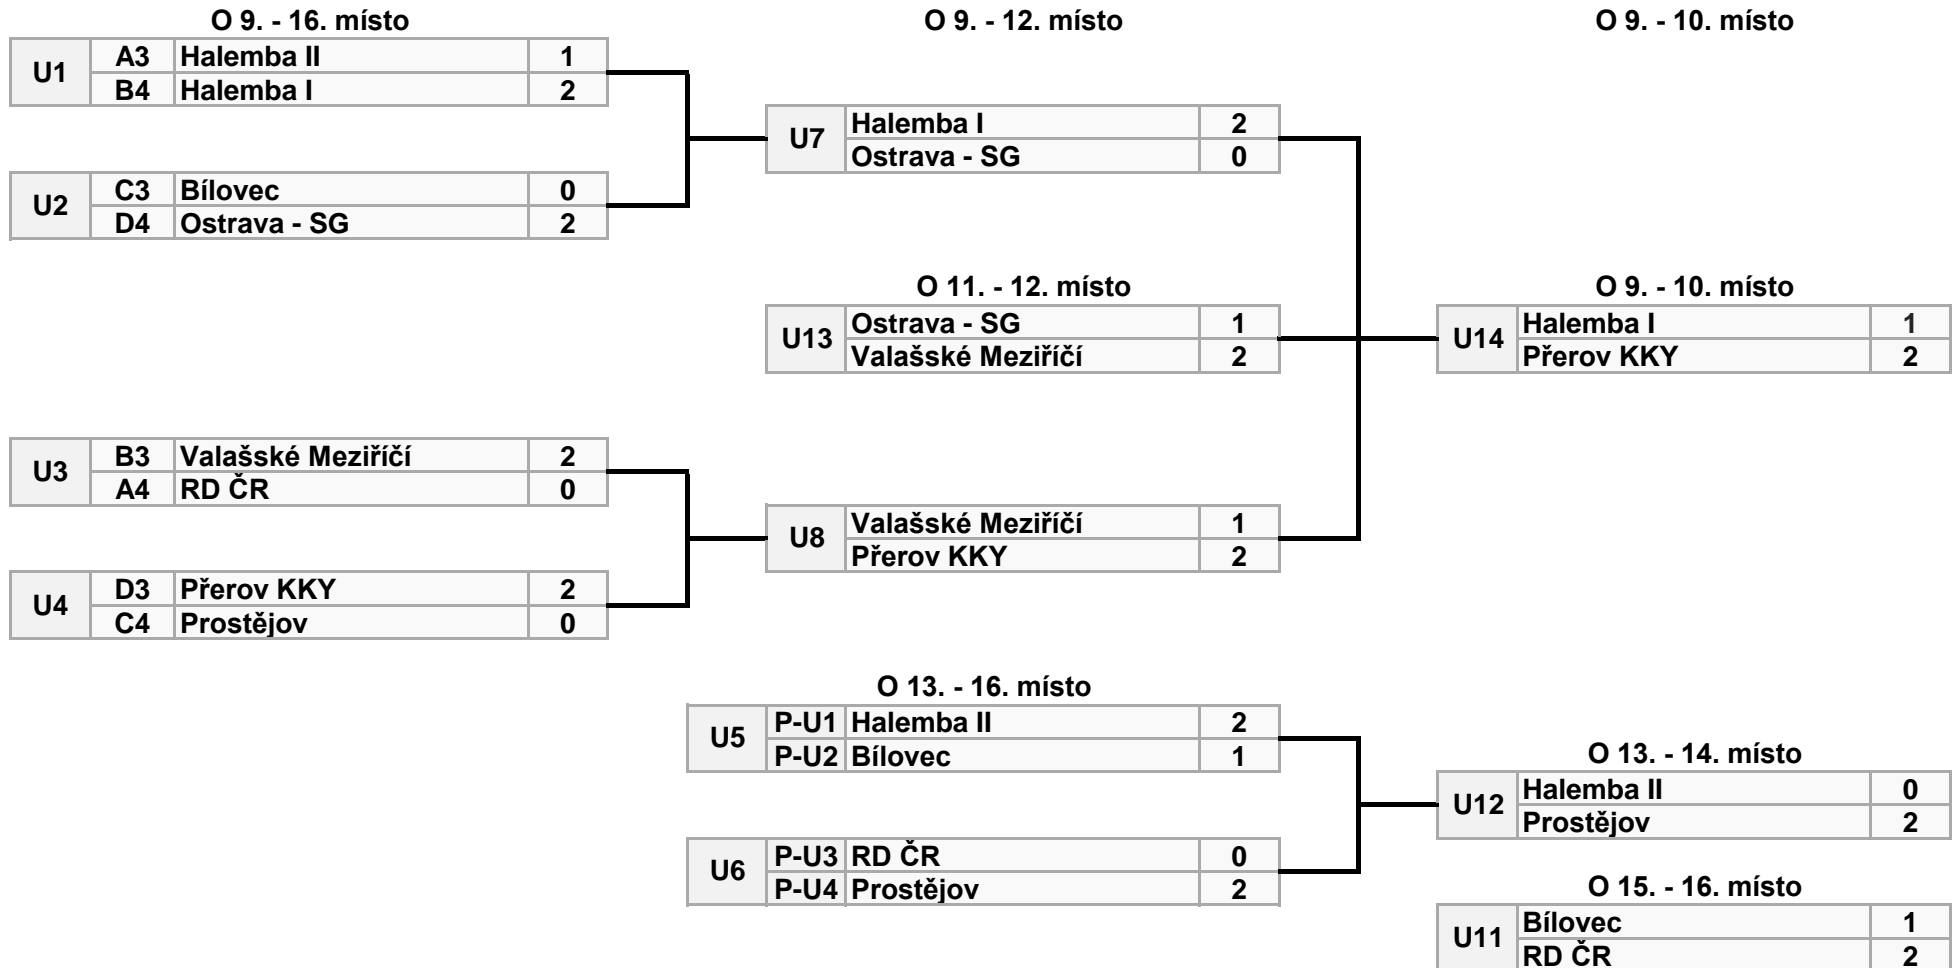

Křišťálová váza 2020

Play-down o 9. - 16. místo

Křišťálová váza 2020

9. - 16.

U1	Halemba II	- Halemba I	1 : 2	19 : 25 25 : 20 16 : 18
U2	Bílovec	- Ostrava - SG	0 : 2	24 : 26 16 : 25 :
U3	Valašské Meziříčí	- RD ČR	2 : 0	25 : 20 25 : 17 :
U4	Přerov KKY	- Prostějov	2 : 0	25 : 20 25 : 23 :